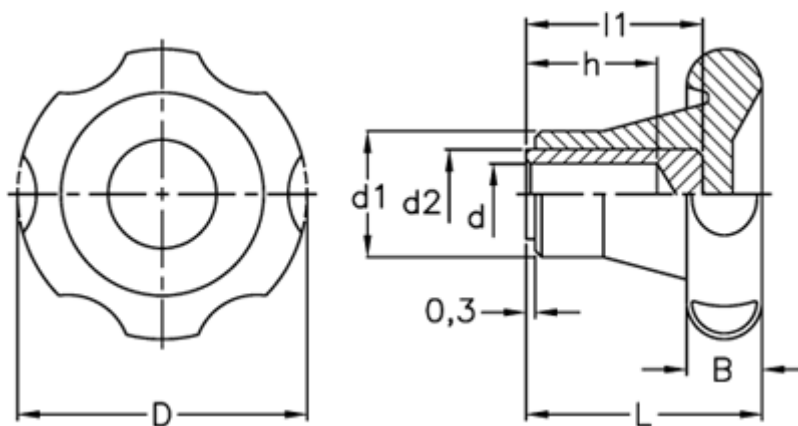

Data Sheet

Article number: 2302075001

Description: E+G Lobe knob
VL.155/50 A-6

Measures

B	=	13
D	=	51
d1	=	23
d2	=	15
d H9	=	6
h	=	18
L	=	34
l1	=	23